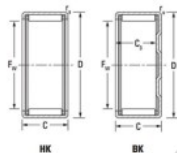

Douille à aiguilles BK1516-JTEKT - BK1516-JTEKT

<https://www.123roulement.com/roulement-palier/roulement-aiguilles/douille/bk1516-jtekt>

Boundary dimensions

Metric series with cage assembly

Bearing No.	Boundary dimensions(mm)				Basic load ratings(kN)		Fatigue load limit(kN)		Limiting speeds(min-1)	
	F _a	D	C	C ₂ (mm)	C _r	C _{0r}	C ₀	Grease lub.	Oil lub.	
BK1516	15	21	16	13,3	1	10,7	14,4	2,2	14000	21000

CARACTÉRISTIQUES PRODUIT

Marque	JTEKT
N° Ean13	3616060628985
Diam. intérieur	15 mm
Diam. extérieur	21 mm
Epaisseur	16 mm
Vitesse limite	14000 rpm
Charge dynamique	10.7 kN
Charge statique	14.4 kN
Conditionnement	1