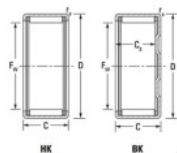

Douille à aiguilles HK2020-JTEKT - HK2020-JTEKT

<https://www.123roulement.com/roulement-palier/roulement-aiguilles/douille/hk2020-jtekt>

Boundary dimensions

Metric series with cage assembly

Bearing No.	Boundary dimensions(mm)				Basic load ratings(kN)		Fatigue load limit(kN)	Limiting speeds(min-1)		
	Fw	D	d	C3(min)	Cr	C0*		Grease lub.	Oil lub.	
HK2020	20	26	20	—	1	15.9	26.2	3.95	11000	16000

CARACTÉRISTIQUES PRODUIT

Marque	JTEKT
N° Ean13	3616060629197
Diam. intérieur	20 mm
Diam. extérieur	26 mm
Epaisseur	20 mm
Vitesse limite	11000 rpm
Charge dynamique	15.9 kN
Charge statique	26.2 kN
Conditionnement	1