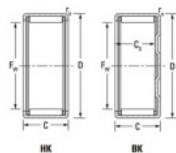

Douille à aiguilles HK2030-JTEKT - HK2030-JTEKT

<https://www.123roulement.com/roulement-palier/roulement-aiguilles/douille/hk2030-jtekt>

Boundary dimensions

Metric series with cage assembly

Bearing No.	Boundary dimensions(mm)					Basic load ratings(kN)		Fatigue load limit(kN)	Limiting speeds(min-1)	
	f_w	D	C	ω (l/min)	ω (r/min)	C_r	C_0r		Grease lub.	Oil lub.
HK2030	20	26	30	—	1	21.2	37.8	5.75	11000	16000

CARACTÉRISTIQUES PRODUIT

Marque	JTEKT
N° Ean13	3616060629210
Diam. intérieur	20 mm
Diam. extérieur	26 mm
Epaisseur	30 mm
Vitesse limite	11000 rpm
Charge dynamique	21.2 kN
Charge statique	37.8 kN
Conditionnement	1