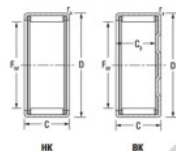

Douille à aiguilles HK2210-JTEKT - HK2210-JTEKT

<https://www.123roulement.com/roulement-palier/roulement-aiguilles/douille/hk2210-jtekt>

Boundary dimensions

Metric series with cage assembly

Bearing No.	Boundary dimensions(mm)				Basic load ratings(kN)		Fatigue load limit(kN)	Limiting speeds(min-1)		
	Fig.	D	d	C ₂ (mm)	C ₁₀	C ₀		Grease lub.	Oil lub.	
HK2210	22	28	10	—	1	7.06	9.49	1.45	9600	15000

CARACTÉRISTIQUES PRODUIT

Marque	JTEKT
N° Ean13	3616060629234
Diam. intérieur	22 mm
Diam. extérieur	28 mm
Epaisseur	10 mm
Vitesse limite	9600 rpm
Charge dynamique	7.06 kN
Charge statique	9.49 kN
Conditionnement	1