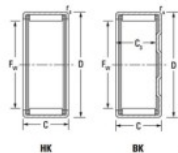

## Douille à aiguilles BK3520-JTEKT - BK3520-JTEKT

<https://www.123roulement.com/roulement-palier/roulement-aiguilles/douille/bk3520-jtekt>

Boundary dimensions

Metric series with cage assembly

Bearing No.	Boundary dimensions(mm)					Basic load ratings(kN)		Fatigue load limit(kN)	Limiting speeds(min-1)	
	F <sub>d</sub>	D	d	C <sub>3</sub> (min)	r <sub>1</sub> (mm)	C <sub>r</sub>	C <sub>0r</sub>		C <sub>0</sub>	Grease lub.
BK3520	35	42	20	17,3	1	24,5	46,8	7,4	5900	9100

## CARACTÉRISTIQUES PRODUIT

Marque	JTEKT
N° Ean13	3616060629555
Diam. intérieur	35 mm
Diam. extérieur	42 mm
Epaisseur	20 mm
Vitesse limite	5900 rpm
Charge dynamique	24.5 kN
Charge statique	46.8 kN
Conditionnement	1