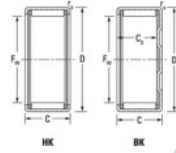

Douille à aiguilles HK6020-JTEKT - HK6020-JTEKT

<https://www.123roulement.com/roulement-palier/roulement-aiguilles/douille/hk6020-jtekt>

Boundary dimensions

Metric series with cage assembly

Bearing No.	Boundary dimensions(mm)				Basic load ratings(kN)		Fatigue load limit(kN)	Limiting speeds(min-1)	
	Fw	D	C	C3(mm)	Cr	Co		Grease lub.	Oil lub.
HK6020	60	68	20	—	1	32.5	70.2	10.9	3400 5200

CARACTÉRISTIQUES PRODUIT

Marque	JTEKT
N° Ean13	3616060629692
Diam. intérieur	60 mm
Diam. intérieur	2.362" inch
Diam. extérieur	68 mm
Diam. extérieur	2.677" inch
Epaisseur	20 mm
Epaisseur	0.787" inch
Vitesse limite	3400 rpm
Charge dynamique	32.5 kN
Charge statique	70.2 kN
Conditionnement	1