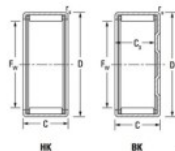

## Douille à aiguilles HK6020-JTEKT - HK6020-JTEKT

<https://www.123roulement.com/roulement-palier/roulement-aiguilles/douille/hk6020-jtekt>

Boundary dimensions

Metric series with cage assembly

Bearing No.	Boundary dimensions(mm)				Basic load ratings(kN)		Fatigue load limit(kN)	Limiting speeds(min-1)	
	F <sub>w</sub>	D	C	C <sub>1</sub> (mm)	r <sub>1</sub> (mm)	r <sub>2</sub> (mm)		Grease lub.	Oil lub.
HK6020	60	68	20	—	1	32.5	70.2	10.9	3400 5200

## CARACTÉRISTIQUES PRODUIT

Marque	JTEKT
N° Ean13	3616060629692
Diam. intérieur	60 mm
Diam. extérieur	68 mm
Epaisseur	20 mm
Vitesse limite	3400 rpm
Charge dynamique	32.5 kN
Charge statique	70.2 kN
Conditionnement	1