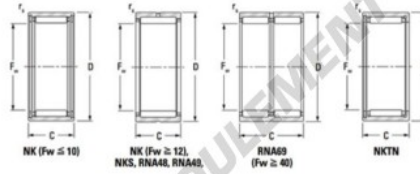

Roulement à aiguilles NK816-JTEKT - NK816-JTEKT

<https://www.123roulement.com/roulement-palier/roulement-aiguilles/aiguilles/nk816-jtekt>

Metric series, caged, without inner ring

Bearing No.	Boundary dimensions (mm)				Basic load ratings (kN)		Fatigue load limit (kN)		Limiting speeds (min ⁻¹)	
	F _w	D	C	r _s (min)	C _r	C _{0r}	C _u	C _{0u}	Grease l.u.b.	Oil l.u.b.
NK8/16	8	15	16	0.3	5.22	5.78	0.88		26000	41000

CARACTÉRISTIQUES PRODUIT

Marque	JTEKT
N° Ean13	3616060631121
Diam. intérieur	8 mm
Diam. intérieur	0.315" inch
Diam. extérieur	15 mm
Diam. extérieur	0.591" inch
Epaisseur	16 mm
Epaisseur	0.63" inch
Vitesse limite	26000 rpm
Charge dynamique	5.22 kN
Charge statique	5.78 kN
Conditionnement	1