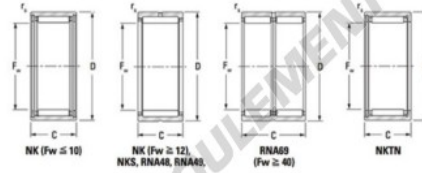

Roulement à aiguilles NK1012-JTEKT - NK1012-JTEKT

<https://www.123roulement.com/roulement-palier/roulement-aiguilles/aiguilles/nk1012-jtekt>

Metric series, caged, without inner ring

Bearing No.	Boundary dimensions (mm)				Basic load ratings (kN)		Fatigue load limit (kN)	Limiting speeds (min ⁻¹)	
	Fw	D	C	d	C _r	C _{0r}	C ₀	Gross Lub.	Oil Lub.
NK10/12	10	17	12	0.3	5.4	6.43	0.98	25000	39000

CARACTÉRISTIQUES PRODUIT

Marque	JTEKT
N° Ean13	3616060631152
Diam. intérieur	10 mm
Diam. extérieur	17 mm
Épaisseur	12 mm
Vitesse limite	25000 rpm
Charge dynamique	5.4 kN
Charge statique	6.43 kN
Conditionnement	1