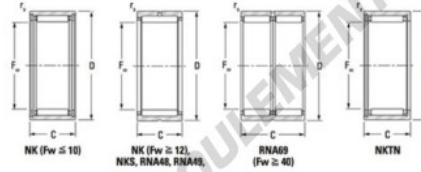

## Roulement à aiguilles NK1620-JTEKT - NK1620-JTEKT

<https://www.123roulement.com/roulement-palier/roulement-aiguilles/aiguilles/nk1620-jtekt>

Metric series, caged, without inner ring

Bearing No.	Boundary dimensions (mm)			Basic load ratings (kN)		Fatigue load limit (kN)	Limiting speeds (min <sup>-1</sup> )	
	Fw	D	C	Cr	Co	Cr	Grease lub.	Oil lub.
NK16/20	16	24	20	16.1	21.3	3.2	18000	28000

### CARACTÉRISTIQUES PRODUIT

Marque	JTEKT
N° Ean13	3616060631268
Diam. intérieur	16 mm
Diam. intérieur	0.63" inch
Diam. extérieur	24 mm
Diam. extérieur	0.945" inch
Epaisseur	20 mm
Epaisseur	0.787" inch
Vitesse limite	18000 rpm
Charge dynamique	16.1 kN
Charge statique	21.3 kN
Conditionnement	1