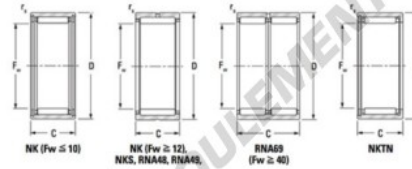

Roulement à aiguilles NKS20-JTEKT - NKS20-JTEKT

<https://www.123roulement.com/roulement-palier/roulement-aiguilles/aiguilles/nks20-jtekt>

Metric series, caged, without inner ring

Bearing No.	Boundary dimensions (mm)				Basic load ratings (kN)		Fatigue load limit (kN)	Limiting speeds (min ⁻¹)	
	Fw	D	d	C	C _r	C _{0r}	C _{0r}	Grease Lub.	Oil Lub.
NKS20	20	32	20	0.6	24.4	26.7	4.3	15000	24000

CARACTÉRISTIQUES PRODUIT

Marque	JTEKT
N° Ean13	3616060631374
Diam. intérieur	20 mm
Diam. extérieur	32 mm
Épaisseur	20 mm
Vitesse limite	15000 rpm
Charge dynamique	24.4 kN
Charge statique	26.7 kN
Conditionnement	1