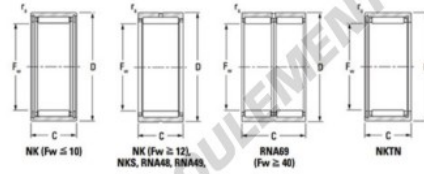

Roulement à aiguilles NK2216-JTEKT - NK2216-JTEKT

<https://www.123roulement.com/roulement-palier/roulement-aiguilles/aiguilles/nk2216-jtekt>

Metric series, caged, without inner ring

Bearing No.	Boundary dimensions (mm)			Basic load ratings (kN)		Fatigue load limit (kN)	Limiting speeds (min ⁻¹)		
	F _w	D	C	C _r	C ₀	C ₀	Grease lub.	Oil lub.	
NK22/16	22	30	16	0.3	15.2	21.7	3.3	13000	20000

CARACTÉRISTIQUES PRODUIT

Marque	JTEKT
N° Ean13	3616060631411
Diam. intérieur	22 mm
Diam. extérieur	30 mm
Épaisseur	16 mm
Vitesse limite	13000 rpm
Charge dynamique	15.2 kN
Charge statique	21.7 kN
Conditionnement	1