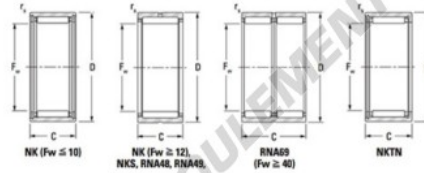

Roulement à aiguilles NK2220-JTEKT - NK2220-JTEKT

<https://www.123roulement.com/roulement-palier/roulement-aiguilles/aiguilles/nk2220-jtekt>

Metric series, caged, without inner ring

Bearing No.	Boundary dimensions (mm)			Basic load ratings (kN)		Fatigue load limit (kN)		Limiting speeds (min-1)	
	Fw	D	C	C ₀	C	C ₀	C	Grease lub.	Oil lub.
NK22/20	22	30	20	0.3	18	27	4.3	13000	20000

CARACTÉRISTIQUES PRODUIT

Marque	JTEKT
N° Ean13	3616060631428
Diam. intérieur	22 mm
Diam. extérieur	30 mm
Epaisseur	20 mm
Vitesse limite	13000 rpm
Charge dynamique	18 kN
Charge statique	27 kN
Conditionnement	1