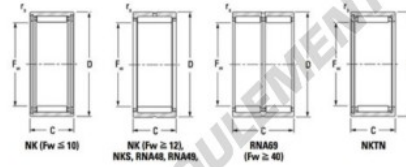

Roulement à aiguilles NKS25-JTEKT - NKS25-JTEKT

<https://www.123roulement.com/roulement-palier/roulement-aiguilles/aiguilles/nks25-jtekt>

Metric series, caged, without inner ring

Bearing No.	Boundary dimensions (mm)				Basic load ratings (kN)		Fatigue load limit (kN)		Limiting speeds (min. 1)	
	Fw	D	C	rs (mm)	Cr	C0r	Cu	Grease lub.	Oil lub.	
NKS25	25	38	20	0.6	29.1	33	5.3	12000	19000	

CARACTÉRISTIQUES PRODUIT

Marque	JTEKT
N° Ean13	3616060631503
Diam. intérieur	25 mm
Diam. extérieur	38 mm
Épaisseur	20 mm
Vitesse limite	12000 rpm
Charge dynamique	29.1 kN
Charge statique	33 kN
Conditionnement	1