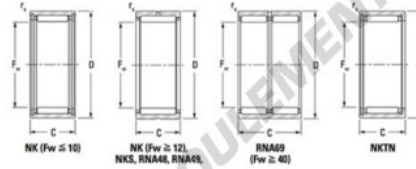

Roulement à aiguilles RNA6922-JTEKT - RNA6922-JTEKT

<https://www.123roulement.com/roulement-palier/roulement-aiguilles/aiguilles/rna6922-jtekt>

Metric series, caged, without inner ring

Bearing No.	Boundary dimensions (mm)				Basic load ratings (kN)		Fatigue load limit (kN)	Limiting speeds (min ⁻¹)	
	Fw	D	C	r _a (mm)	C ₁₀	C ₀₁₀	C ₁₀	Grease lub.	Oil lub.
RNA69/22	28	39	30	0.3	30.6	50.7	3.95	10000	16000

CARACTÉRISTIQUES PRODUIT

Marque	JTEKT
N° Ean13	3616060631558
Diam. intérieur	28 mm
Diam. extérieur	39 mm
Épaisseur	30 mm
Vitesse limite	10000 rpm
Charge dynamique	30.6 kN
Charge statique	50.7 kN
Conditionnement	1