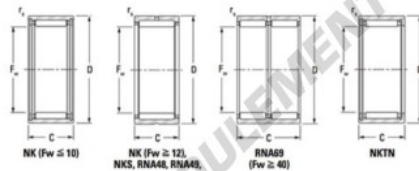

## Roulement à aiguilles NK2920-JTEKT - NK2920-JTEKT

<https://www.123roulement.com/roulement-palier/roulement-aiguilles/aiguilles/nk2920-jtekt>

Metric series, caged, without inner ring

Bearing No.	Boundary dimensions (mm)			Basic load ratings (kN)		Fatigue load limit (kN)	Limiting speeds (min <sup>-1</sup> )		
	F <sub>w</sub>	D	C	C <sub>0</sub>	C	C <sub>0</sub>	C <sub>0</sub>	C	
NK29/20	29	38	20	0.3	23.4	36.4	5.8	9800	15000

### CARACTÉRISTIQUES PRODUIT

Marque	JTEKT
N° Ean13	3616060631572
Diam. intérieur	29 mm
Diam. extérieur	38 mm
Epaisseur	20 mm
Vitesse limite	9800 rpm
Charge dynamique	23.4 kN
Charge statique	36.4 kN
Conditionnement	1