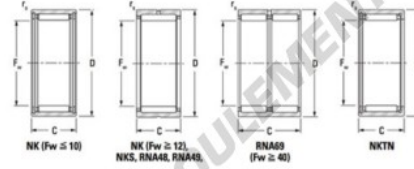

Roulement à aiguilles NK3020-JTEKT - NK3020-JTEKT

<https://www.123roulement.com/roulement-palier/roulement-aiguilles/aiguilles/nk3020-jtekt>

Metric series, caged, without inner ring

Bearing No.	Boundary dimensions (mm)				Basic load ratings (kN)		Fatigue load limit (kN)	Limiting speeds (min-1)	
	Fw	D	C	x	C ₁₀	C ₀₁	C ₁₀	C ₁₀	C ₀₁
NK30/20	30	40	20	0.3	24.2	38.3	6.1	9500	15000

CARACTÉRISTIQUES PRODUIT

Marque	JTEKT
N° Ean13	3616060631596
Diam. intérieur	30 mm
Diam. intérieur	1.181" inch
Diam. extérieur	40 mm
Diam. extérieur	1.575" inch
Epaisseur	20 mm
Epaisseur	0.787" inch
Vitesse limite	9500 rpm
Charge dynamique	24.2 kN
Charge statique	38.3 kN
Conditionnement	1