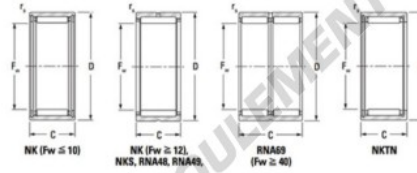

Roulement à aiguilles RNA6928-JTEKT - RNA6928-JTEKT

<https://www.123roulement.com/roulement-palier/roulement-aiguilles/aiguilles/rna6928-jtekt>

Metric series, caged, without inner ring

Bearing No.	Boundary dimensions (mm)				Basic load ratings (kN)		Fatigue load limit (kN)		Limiting speeds (min ⁻¹)	
	Fw	D	d	r/min	C ₀	C	C ₀	C	Grease lub.	Oil lub.
RNA69/28	32	45	30	0.3	43.2	62.5	9.75		9100	14000

CARACTÉRISTIQUES PRODUIT

Marque	JTEKT
N° Ean13	3616060631640
Diam. intérieur	32 mm
Diam. extérieur	45 mm
Épaisseur	30 mm
Vitesse limite	9100 rpm
Charge dynamique	43.2 kN
Charge statique	62.5 kN
Conditionnement	1