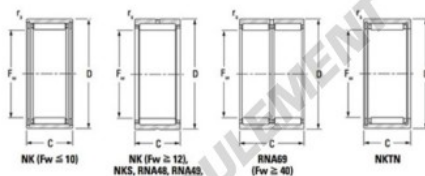

Roulement à aiguilles NK3520-JTEKT - NK3520-JTEKT

<https://www.123roulement.com/roulement-palier/roulement-aiguilles/aiguilles/nk3520-jtekt>

Metric series, caged, without inner ring

Bearing No.	Boundary dimensions (mm)				Basic load ratings (kN)		Fatigue load limit (kN)	Limiting speeds (min-1)	
	Fw	D	C	rs/min	Cr	C0r	Cu	Grease lub.	Oil lub.
NK35/20	35	45	20	0.3	26.1	44.4	7.05	8000	12000

CARACTÉRISTIQUES PRODUIT

Marque	JTEKT
N° Ean13	3616060631664
Diam. intérieur	35 mm
Diam. extérieur	45 mm
Epaisseur	20 mm
Vitesse limite	8000 rpm
Charge dynamique	26.1 kN
Charge statique	44.4 kN
Conditionnement	1