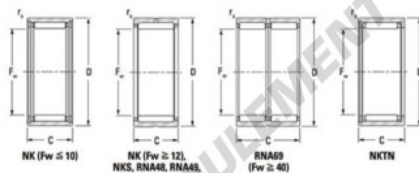

Roulement à aiguilles NK3530-JTEKT - NK3530-JTEKT

<https://www.123roulement.com/roulement-palier/roulement-aiguilles/aiguilles/nk3530-jtekt>

Metric series, caged, without inner ring

Bearing No.	Boundary dimensions (mm)					Basic load ratings (kN)		Fatigue load limit (kN)		Limiting speeds (min-1)	
	Fw	D	C	rs (mm)	Cr	CDr	Cu	Grease lub.	Oil lub.		
NK35/30	35	45	30	0.3	37.4	70.6	11	8000	12000		

CARACTÉRISTIQUES PRODUIT

Marque	JTEKT
N° Ean13	3616060631671
Diam. intérieur	35 mm
Diam. extérieur	45 mm
Épaisseur	30 mm
Vitesse limite	8000 rpm
Charge dynamique	37.4 kN
Charge statique	70.6 kN
Conditionnement	1