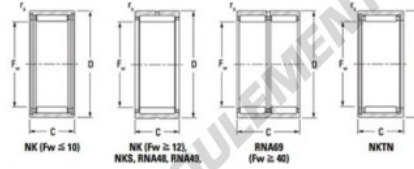

Roulement à aiguilles NK3820-JTEKT - NK3820-JTEKT

<https://www.123roulement.com/roulement-palier/roulement-aiguilles/aiguilles/nk3820-jtekt>

Metric series, caged, without inner ring

Bearing No.	Boundary dimensions (mm)				Basic load ratings (kN)		Fatigue load limit (kN)	Limiting speeds (min-1)	
	F _w	D	C	r _s (min)	C _r	C _{0r}	C _{0t}	Grease Lub.	Oil Lub.
NK38/20	38	48	20	0.3	21.7	40.9	6.4	7300	11000

CARACTÉRISTIQUES PRODUIT

Marque	JTEKT
N° Ean13	3616060631763
Diam. intérieur	38 mm
Diam. intérieur	1.496" inch
Diam. extérieur	48 mm
Diam. extérieur	1.89" inch
Epaisseur	20 mm
Epaisseur	0.787" inch
Vitesse limite	7300 rpm
Charge dynamique	21.7 kN
Charge statique	40.9 kN
Conditionnement	1