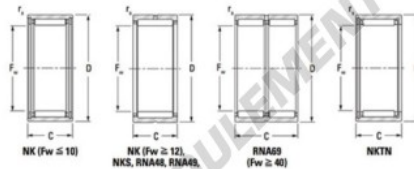

## Roulement à aiguilles NK4030-JTEKT - NK4030-JTEKT

<https://www.123roulement.com/roulement-palier/roulement-aiguilles/aiguilles/nk4030-jtekt>

Metric series, caged, without inner ring

Bearing No.	Boundary dimensions (mm)				Basic load ratings (kN)		Fatigue load limit (kN)		Limiting speeds (min <sup>-1</sup> )	
	Fw	D	C	fr (mm)	C0	C90	C10	C12	Grease lub.	Oil lub.
NK40/30	40	50	30	0.3	40	80.2	12.4	7000	11000	

### CARACTÉRISTIQUES PRODUIT

Marque	JTEKT
N° Ean13	3616060631787
Diam. intérieur	40 mm
Diam. extérieur	50 mm
Epaisseur	30 mm
Vitesse limite	7000 rpm
Charge dynamique	40 kN
Charge statique	80.2 kN
Conditionnement	1