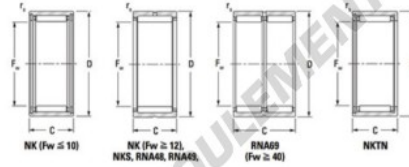

Roulement à aiguilles NK4230-JTEKT - NK4230-JTEKT

<https://www.123roulement.com/roulement-palier/roulement-aiguilles/aiguilles/nk4230-jtekt>

Metric series, caged, without inner ring

Bearing No.	Boundary dimensions (mm)				Basic load ratings (kN)		Fatigue load limit (kN)		Limiting speeds (min-1)	
	Fw	D	d	rs/mm	Cr	Cor	Cu	Grease lub.	Oil lub.	
NK42/30	42	52	30	0.3	40.7	83.5	13	6600	10000	

CARACTÉRISTIQUES PRODUIT

Marque	JTEKT
N° Ean13	4646731262243
Diam. intérieur	42 mm
Diam. extérieur	52 mm
Épaisseur	30 mm
Vitesse limite	6600 rpm
Poids	141 g
Charge dynamique	40.7 kN
Charge statique	83.5 kN
Conditionnement	1