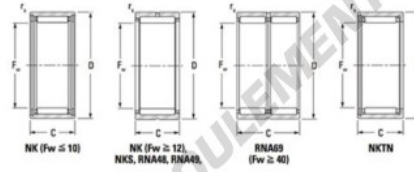

Roulement à aiguilles NK4330-JTEKT - NK4330-JTEKT

<https://www.123roulement.com/roulement-palier/roulement-aiguilles/aiguilles/nk4330-jtekt>

Metric series, caged, without inner ring

Bearing No.	Boundary dimensions (mm)				Basic load ratings (kN)		Fatigue load limit (kN)	Limiting speeds (min-1)	
	Fw	D	C	X	C ₀	C	C ₀	Grease lub.	Oil lub.
NK43/30	43	53	30	0.3	41.6	86.6	13.4	6400	9900

CARACTÉRISTIQUES PRODUIT

Marque	JTEKT
N° Ean13	3616060631862
Diam. intérieur	43 mm
Diam. extérieur	53 mm
Épaisseur	30 mm
Vitesse limite	6400 rpm
Charge dynamique	41.6 kN
Charge statique	86.6 kN
Conditionnement	1