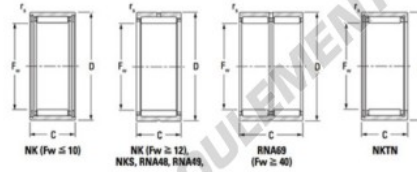

Roulement à aiguilles NK5025-JTEKT - NK5025-JTEKT

<https://www.123roulement.com/roulement-palier/roulement-aiguilles/aiguilles/nk5025-jtekt>

Metric series, caged, without inner ring

Bearing No.	Boundary dimensions (mm)				Basic load ratings (kN)		Fatigue load limit (kN)	Limiting speeds (min-1)	
	Fw	D	C	r _a (mm)	C ₁₀	C ₀₁₀	C ₁₀	Grease lub.	Oil lub.
NK50/25	50	62	25	0,3	40,7	79,3	12,5	5500	8500

CARACTÉRISTIQUES PRODUIT

Marque	JTEKT
N° Ean13	3616060631954
Diam. intérieur	50 mm
Diam. extérieur	62 mm
Épaisseur	25 mm
Vitesse limite	5500 rpm
Charge dynamique	40.7 kN
Charge statique	79.3 kN
Conditionnement	1