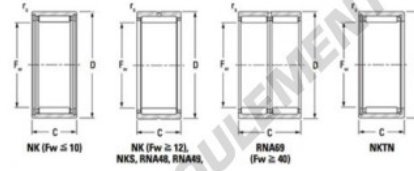

Roulement à aiguilles NK6025-JTEKT - NK6025-JTEKT

<https://www.123roulement.com/roulement-palier/roulement-aiguilles/aiguilles/nk6025-jtekt>

Metric series, caged, without inner ring

Bearing No.	Boundary dimensions (mm)				Basic load ratings (kN)		Fatigue load limit (kN)	Limiting speeds (min ⁻¹)	
	F _w	D	C	r _s (mm)	C _r	C ₀	C _u	Grease lub.	Oil lub.
NK60/25	60	72	25	0,6	44,3	94	14,9	4400	7000

CARACTÉRISTIQUES PRODUIT

Marque	JTEKT
N° Ean13	3616060632012
Diam. intérieur	60 mm
Diam. extérieur	72 mm
Épaisseur	25 mm
Vitesse limite	4400 rpm
Charge dynamique	44.3 kN
Charge statique	94 kN
Conditionnement	1