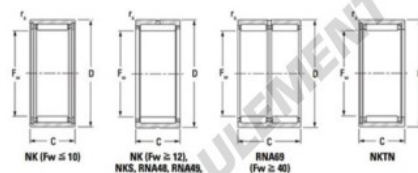

Roulement à aiguilles NK6035-JTEKT - NK6035-JTEKT

<https://www.123roulement.com/roulement-palier/roulement-aiguilles/aiguilles/nk6035-jtekt>

Metric series, caged, without inner ring

Bearing No.	Boundary dimensions (mm)				Basic load ratings (kN)		Fatigue load limit (kN)	Limiting speeds (min-1)	
	Fw	D	C	rs (mm)	C _r	C _{0r}	C _u	Grease lub.	Oil lub.
NK60/35	60	72	35	0,6	59,9	139	21,5	4400	7000

CARACTÉRISTIQUES PRODUIT

Marque	JTEKT
N° Ean13	3616060632029
Diam. intérieur	60 mm
Diam. extérieur	72 mm
Épaisseur	35 mm
Vitesse limite	4400 rpm
Charge dynamique	59.9 kN
Charge statique	139 kN
Conditionnement	1