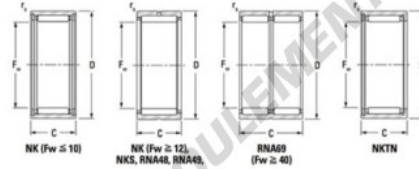

## Roulement à aiguilles NKS60-JTEKT - NKS60-JTEKT

<https://www.123roulement.com/roulement-palier/roulement-aiguilles/aiguilles/nks60-jtekt>

Metric series, caged, without inner ring

| Bearing No. | Boundary dimensions (mm) |    |    |         | Basic load ratings (kN) |     | Fatigue load limit (kN) | Limiting speeds (min <sup>-1</sup> ) |          |
|-------------|--------------------------|----|----|---------|-------------------------|-----|-------------------------|--------------------------------------|----------|
|             | Fw                       | D  | C  | rs (mm) | Cr                      | Cor | Cur                     | Grease lub.                          | Oil lub. |
| NKS60       | 60                       | 80 | 28 | 1,1     | 66,9                    | 103 | 16,5                    | 4800                                 | 7300     |

### CARACTÉRISTIQUES PRODUIT

|                  |               |
|------------------|---------------|
| Marque           | JTEKT         |
| N° Ean13         | 3616060632036 |
| Diam. intérieur  | 60 mm         |
| Diam. extérieur  | 80 mm         |
| Épaisseur        | 28 mm         |
| Vitesse limite   | 4800 rpm      |
| Charge dynamique | 66.9 kN       |
| Charge statique  | 103 kN        |
| Conditionnement  | 1             |