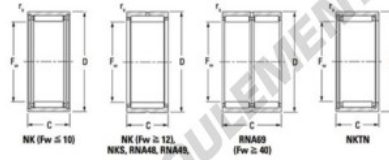

Roulement à aiguilles NK6835-JTEKT - NK6835-JTEKT

<https://www.123roulement.com/roulement-palier/roulement-aiguilles/aiguilles/nk6835-jtekt>

Metric series, caged, without inner ring

Bearing No.	Boundary dimensions (mm)				Basic load ratings (kN)		Fatigue load limits (kN)		Limiting speeds (min ⁻¹)	
	F _w	D	C	r _s (mm)	C _r	C _{0r}	C _u	Grease lub.	Oil lub.	
NK68/35	68	82	35	0,6	66,2	149	23,2	4000	6200	

CARACTÉRISTIQUES PRODUIT

Marque	JTEKT
N° Ean13	3616060632081
Diam. intérieur	68 mm
Diam. intérieur	2.677" inch
Diam. extérieur	82 mm
Diam. extérieur	3.228" inch
Epaisseur	35 mm
Epaisseur	1.378" inch
Vitesse limite	4000 rpm
Charge dynamique	66.2 kN
Charge statique	149 kN
Conditionnement	1