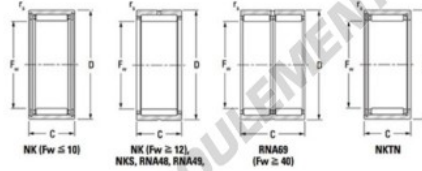

## Roulement à aiguilles NK7035-JTEKT - NK7035-JTEKT

<https://www.123roulement.com/roulement-palier/roulement-aiguilles/aiguilles/nk7035-jtekt>

Metric series, caged, without inner ring

Bearing No.	Boundary dimensions (mm)				Basic load ratings (kN)		Fatigue load limit (kN)	Limiting speeds (min-1)	
	Fw	D	C	rs (mm)	Cr	CDr	Cu	Groase lub.	Oil lub.
NK70/35	70	85	35	0.6	62.2	139	24	3900	6000

### CARACTÉRISTIQUES PRODUIT

Marque	JTEKT
N° Ean13	3616060632111
Diam. intérieur	70 mm
Diam. extérieur	85 mm
Epaisseur	35 mm
Vitesse limite	3900 rpm
Charge dynamique	62.2 kN
Charge statique	139 kN
Conditionnement	1