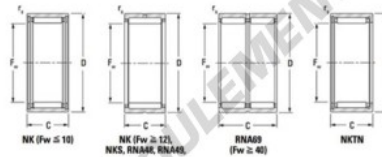

## Roulement à aiguilles NK7335-JTEKT - NK7335-JTEKT

<https://www.123roulement.com/roulement-palier/roulement-aiguilles/aiguilles/nk7335-jtekt>

Metric series, caged, without inner ring

Bearing No.	Boundary dimensions (mm)			Basic load ratings (kN)		Fatigue load limit (kN)	Limiting speeds (min <sup>-1</sup> )	
	rw	D	C	C <sub>r</sub>	C <sub>0r</sub>	C <sub>u</sub>	Grease lub.	Oil lub.
NK73/35	73	90	35	82.5	173	27.1	3800	5800

### CARACTÉRISTIQUES PRODUIT

Marque	JTEKT
N° Ean13	3616060632142
Diam. intérieur	73 mm
Diam. intérieur	2.874" inch
Diam. extérieur	90 mm
Diam. extérieur	3.543" inch
Epaisseur	35 mm
Epaisseur	1.378" inch
Vitesse limite	3800 rpm
Charge dynamique	82.5 kN
Charge statique	173 kN
Conditionnement	1