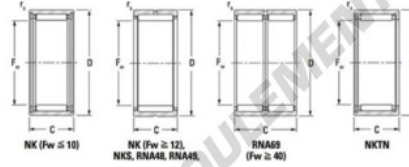

Roulement à aiguilles NK8025-JTEKT - NK8025-JTEKT

<https://www.123roulement.com/roulement-palier/roulement-aiguilles/aiguilles/nk8025-jtekt>

Metric series, caged, without inner ring

Bearing No.	Boundary dimensions (mm)				Basic load ratings (kN)		Fatigue load limit (kN)		Limiting speeds (min-1)	
	Fw	D	d	r (mm)	Cr	Cor	Co	Co	Grease lub.	Oil lub.
NK80/25	80	95	25	1	65	131	21		3400	5300

CARACTÉRISTIQUES PRODUIT

Marque	JTEKT
N° Ean13	3616060632203
Diam. intérieur	80 mm
Diam. extérieur	95 mm
Épaisseur	25 mm
Vitesse limite	3400 rpm
Charge dynamique	79.7 kN
Charge statique	184 kN
Conditionnement	1