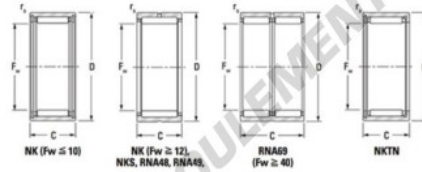

## Roulement à aiguilles NK8525-JTEKT - NK8525-JTEKT

<https://www.123roulement.com/roulement-palier/roulement-aiguilles/aiguilles/nk8525-jtekt>

Metric series, caged, without inner ring

Bearing No.	Boundary dimensions (mm)				Basic load ratings (kN)		Fatigue load limit (kN)	Limiting speeds (min-1)	
	Fw	D	C	rs (mm)	C <sub>0r</sub>	C <sub>0r</sub>	C <sub>0r</sub>	Grease lub.	Oil lub.
NK85/25	85	105	25	1	76.4	137	22.2	3300	5000

### CARACTÉRISTIQUES PRODUIT

Marque	JTEKT
N° Ean13	3616060632227
Diam. intérieur	85 mm
Diam. extérieur	105 mm
Épaisseur	25 mm
Vitesse limite	3300 rpm
Charge dynamique	76.4 kN
Charge statique	137 kN
Conditionnement	1