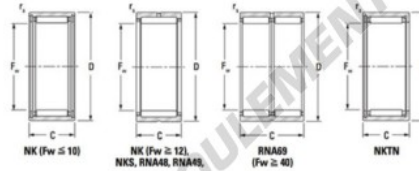

## Roulement à aiguilles NK9526-JTEKT - NK9526-JTEKT

<https://www.123roulement.com/roulement-palier/roulement-aiguilles/aiguilles/nk9526-jtekt>

Metric series, caged, without inner ring

Bearing No.	Boundary dimensions (mm)				Basic load ratings (kN)		Fatigue load limit (kN)		Limiting speeds (min <sup>-1</sup> )	
	Fw ≤ 10	Fw ≥ 12	Fw ≥ 40	Fw ≥ 40	C <sub>10</sub>	C <sub>010</sub>	C <sub>10</sub>	C <sub>010</sub>	Grease lub.	Oil lub.
NK95/26	95	115	26	1	49,3	114	34,6	2800	4400	

### CARACTÉRISTIQUES PRODUIT

Marque	JTEKT
N° Ean13	3616060632265
Diam. intérieur	95 mm
Diam. extérieur	115 mm
Épaisseur	26 mm
Vitesse limite	2800 rpm
Charge dynamique	49.3 kN
Charge statique	114 kN
Conditionnement	1