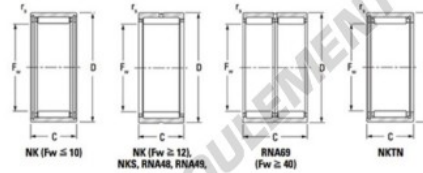

Roulement à aiguilles NK10026-JTEKT - NK10026-JTEKT

<https://www.123roulement.com/roulement-palier/roulement-aiguilles/aiguilles/nk10026-jtekt>

Metric series, caged, without inner ring

Bearing No.	Boundary dimensions (mm)			Basic load ratings (kN)		Fatigue load limit (kN)	Limiting speeds (min-1)		
	F_w	D	C	C_0	C_{10}	C_{10}	Grease lub.	Oil lub.	
NK100/26	100	120	26	1	83.6	163	25.8	2800	4200

CARACTÉRISTIQUES PRODUIT

Marque	JTEKT
N° Ean13	3616060632289
Diam. intérieur	100 mm
Diam. intérieur	3.937" inch
Diam. extérieur	120 mm
Diam. extérieur	4.724" inch
Epaisseur	26 mm
Epaisseur	1.024" inch
Vitesse limite	2800 rpm
Charge dynamique	83.6 kN
Charge statique	163 kN
Conditionnement	1