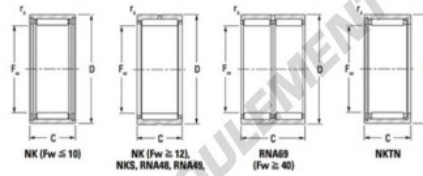

Roulement à aiguilles NK10036-JTEKT - NK10036-JTEKT

<https://www.123roulement.com/roulement-palier/roulement-aiguilles/aiguilles/nk10036-jtekt>

Metric series, caged, without inner ring

Bearing No.	Boundary dimensions (mm)				Basic load ratings (kN)		Fatigue load limit (kN)	Limiting speeds (min-1)	
	Fw	D	C	rs (mm)	Cr	CCV	Cu	Grease lub.	Oil lub.
NK100/36	100	120	36	1	118	254	39.1	2800	4200

CARACTÉRISTIQUES PRODUIT

Marque	JTEKT
N° Ean13	3616060632296
Diam. intérieur	100 mm
Diam. extérieur	120 mm
Épaisseur	36 mm
Vitesse limite	2800 rpm
Poids	725 g
Charge dynamique	118 kN
Charge statique	254 kN
Conditionnement	1