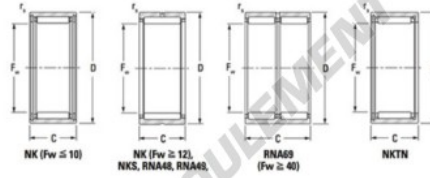

Roulement à aiguilles NK10526-JTEKT - NK10526-JTEKT

<https://www.123roulement.com/roulement-palier/roulement-aiguilles/aiguilles/nk10526-jtekt>

Metric series, caged, without inner ring

Bearing No.	Boundary dimensions (mm)				Basic load ratings (kN)		Fatigue load limit (kN)	Limiting speeds (min-1)	
	Fw	D	C	rs/min	C _r	C _{0r}	C _u	Grease lub.	Oil lub.
NK105/26	105	125	26	1	52.2	127	19.9	2600	3900

CARACTÉRISTIQUES PRODUIT

Marque	JTEKT
N° Ean13	3616060632302
Diam. intérieur	105 mm
Diam. extérieur	125 mm
Epaisseur	26 mm
Vitesse limite	2600 rpm
Charge dynamique	52.2 kN
Charge statique	127 kN
Conditionnement	1