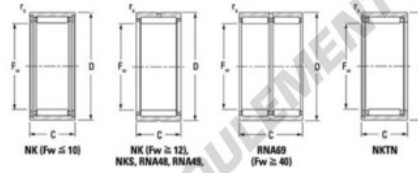

Roulement à aiguilles RNA4824-JTEKT - RNA4824-JTEKT

<https://www.123roulement.com/roulement-palier/roulement-aiguilles/aiguilles/rna4824-jtekt>

Metric series, caged, without inner ring

Bearing No.	Boundary dimensions (mm)				Basic load ratings (kN)		Fatigue load limit (kN)		Limiting speeds (min-1)	
	Fw	D	d	C	C ₁₀	C ₀₁₀	C ₁₀	Grease lub.	Oil lub.	
RNA4824	150	150	30	1	94.1	249	35.7	2100	3200	

CARACTÉRISTIQUES PRODUIT

Marque	JTEKT
N° Ean13	3616060632357
Diam. intérieur	130 mm
Diam. extérieur	150 mm
Épaisseur	30 mm
Vitesse limite	2100 rpm
Charge dynamique	94.1 kN
Charge statique	249 kN
Conditionnement	1