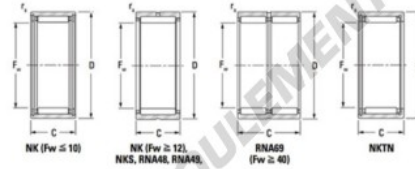

## Roulement à aiguilles RNA4832-JTEKT - RNA4832-JTEKT

<https://www.123roulement.com/roulement-palier/roulement-aiguilles/aiguilles/rna4832-jtekt>

Metric series, caged, without inner ring

Bearing No.	Boundary dimensions (mm)				Basic load ratings (kN)		Fatigue load limit (kN)		Limiting speeds (min-1)	
	Fw	D	B	r1/min	C <sub>0</sub>	C	C <sub>0</sub>	C	Grease lub.	Oil lub.
RNA4830	185	190	40	1.1	142	402	53.5	1600	2500	

### CARACTÉRISTIQUES PRODUIT

Marque	JTEKT
N° Ean13	3616060632395
Diam. intérieur	175 mm
Diam. extérieur	200 mm
Épaisseur	40 mm
Vitesse limite	1500 rpm
Charge dynamique	146 kN
Charge statique	425 kN
Conditionnement	1