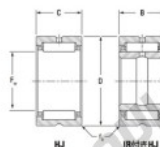

Roulement à aiguilles HJ-122016-JTEKT - HJ-122016-JTEKT

<https://www.123roulement.com/roulement-palier/roulement-aiguilles/aiguilles/hj-122016-jtekt>

Boundary dimensions

Bearing No.	Boundary dimensions(mm)				Used with inner ring No.	Basic load ratings(kN)		Fatigue load limit(kN)	Limiting speeds(r/min)	
	F _d	D	C	e		C _r	C _{0r}		Grease L ₁₀	Oil L ₁₀
HJ-122016	19.05	31.75	25.4	1.02	R-081216	27.5	33.7	5.3	16000	25000

CARACTÉRISTIQUES PRODUIT

Marque	JTEKT
N° Ean13	3616060632425
Diam. intérieur	19.05 mm
Diam. extérieur	31.75 mm
Épaisseur	25.4 mm
Vitesse limite	16000 rpm
Charge dynamique	27.5 kN
Charge statique	33.7 kN
Conditionnement	-