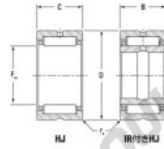

Roulement à aiguilles HJ-283716-24-JTEKT - HJ-283716-24-JTEKT

<https://www.123roulement.com/roulement-palier/roulement-aiguilles/aiguilles/hj-283716-24-jtekt>

Boundary dimensions

Tableau 1

Bearing No.	Boundary dimensions(mm)				Used with inner ring No.	Basic load ratings(kN)		Fatigue load limit(lim)(kN)	Limiting speeds(min-1)	
	r _{in}	C	B	r _{out}		C _r	C _{0r}		Grease lub.	Oil lub.
HJ-283716-24	44.45	58.738	25.4	1.52	R-242816	49.8	81	12.8	6400	9900

CARACTÉRISTIQUES PRODUIT

Marque	JTEKT
N° Ean13	3616060632654
Diam. intérieur	44.45 mm
Diam. extérieur	58.738 mm
Epaisseur	25.4 mm
Vitesse limite	6400 rpm
Charge dynamique	49.8 kN
Charge statique	81 kN
Conditionnement	1