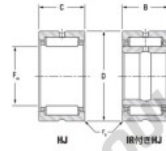

Roulement à aiguilles HJ-405228-31-JTEKT - HJ-405228-31-JTEKT

<https://www.123roulement.com/roulement-palier/roulement-aiguilles/aiguilles/hj-405228-31-jtekt>

Boundary dimensions

Bearing No.	Boundary dimensions(mm)				Used with	Basic load ratings(kN)	Fatigue load limit(kN)	Limiting speeds(min-1)		
	F	C	D	C (mm)	No.			Cr	C0r	Grease LUB.
HJ-405228-31	63.5	82.55	44.45	2.03	IR-314028	97	187	35.2	4400	6800

CARACTÉRISTIQUES PRODUIT

Marque	JTEKT
N° Ean13	3616060632791
Diam. intérieur	63.5 mm
Diam. extérieur	82.55 mm
Epaisseur	44.45 mm
Vitesse limite	4400 rpm
Charge dynamique	97 kN
Charge statique	187 kN
Conditionnement	1