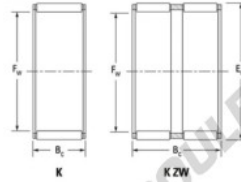

Cage à aiguilles K14-20-12-JTEKT - K14-20-12-JTEKT

<https://www.123roulement.com/roulement-palier/roulement-aiguilles/cage/k14-20-12-jtekt>

Boundary dimensions

Radial needle roller and cage assemblies

Bearing No.	Boundary dimensions(mm)			Basic load ratings(kN)		Fatigue load limit(kN)	Limiting speeds(min-1)	
	Fi	Ei	Bi	Cr	Cor		Grease lub.	Oil lub.
K14X20X12	14	20	12	10.5	10.6	1.6	14000	21000

CARACTÉRISTIQUES PRODUIT

Marque	JTEKT
N° Ean13	3616060633354
Diam. intérieur	14 mm
Diam. extérieur	20 mm
Epaisseur	12 mm
Vitesse limite	14000 rpm
Charge dynamique	10.5 kN
Charge statique	10.6 kN
Conditionnement	1