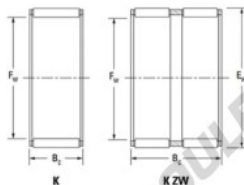

## Cage à aiguilles K24-28-13-H-JTEKT - K24-28-13-H-JTEKT

<https://www.123roulement.com/roulement-palier/roulement-aiguilles/cage/k24-28-13-h-jtekt>

Boundary dimensions

Radial needle roller and cage assemblies

Bearing No.	Boundary dimensions(mm)			Basic load ratings(kN)		Fatigue load limit(kN)	Limiting speeds(min-1)	
	Fw	Ew	Bc	Cr	Ctr	Cu	Grease lub.	Oil lub.
K24X28X13H	24	28	13	12.5	20.2	3.05	12000	18000

## CARACTÉRISTIQUES PRODUIT

Marque	JTEKT
N° Ean13	3616060634061
Diam. intérieur	24 mm
Diam. extérieur	28 mm
Epaisseur	13 mm
Vitesse limite	12000 rpm
Charge dynamique	12.5 kN
Charge statique	20.2 kN
Conditionnement	1