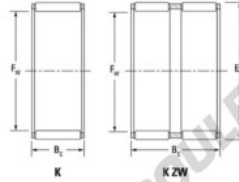

Cage à aiguilles K30-36-14-JTEKT - K30-36-14-JTEKT

<https://www.123roulement.com/roulement-palier/roulement-aiguilles/cage/k30-36-14-jtekt>

Boundary dimensions

Radial needle roller and cage assemblies

Bearing No.	Boundary dimensions(mm)			Basic load ratings(kN)		Fatigue load limit(kN)	Limiting speeds(min-1)	
	Fw	Ew	Bc	Cr	Ctr	Cu	Grease lub.	Oil lub.
K30X36X14	30	36	14	18	26.2	4	9500	15000

CARACTÉRISTIQUES PRODUIT

Marque	JTEKT
N° Ean13	3616060634672
Diam. intérieur	30 mm
Diam. extérieur	36 mm
Epaisseur	14 mm
Vitesse limite	9500 rpm
Charge dynamique	18 kN
Charge statique	26.2 kN
Conditionnement	1