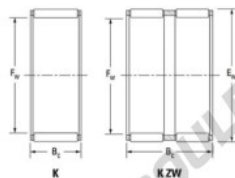

Cage à aiguilles K42-47-13-H-JTEKT - K42-47-13-H-JTEKT

<https://www.123roulement.com/roulement-palier/roulement-aiguilles/cage/k42-47-13-h-jtekt>

Boundary dimensions

Radial needle roller and cage assemblies

Bearing No.	Boundary dimensions (mm)			Basic load ratings (kN)		Fatigue load limit (kN)	Limiting speed (min-1)	
	Fw	Ew	Bc	Cr	Cr0	Ca	Grease lub.	Oil lub.
K42X47X13H	42	47	13	18.7	34.9	5.3	6500	10000

CARACTÉRISTIQUES PRODUIT

Marque	JTEKT
N° Ean13	3616060635372
Diam. intérieur	42 mm
Diam. extérieur	47 mm
Epaisseur	13 mm
Vitesse limite	6500 rpm
Charge dynamique	18.7 kN
Charge statique	34.9 kN
Conditionnement	1

contact@123roulement.com