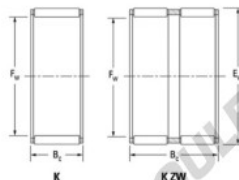

Cage à aiguilles K45-53-25-F-JTEKT - K45-53-25-F-JTEKT

<https://www.123roulement.com/roulement-palier/roulement-aiguilles/cage/k45-53-25-f-jtekt>

Boundary dimensions

Radial needle roller and cage assemblies

Bearing No.	Boundary dimensions(mm)			Basic load ratings(kN)		Fatigue load limit(kN)	Limiting speeds(min-1)	
	Fw	Fw	Bc	Cr	Cor	Cu	Grease lub.	Oil lub.
K45X53X25F	45	53	25	42.5	73.7	11.7	6200	9600

CARACTÉRISTIQUES PRODUIT

Marque	JTEKT
N° Ean13	3616060635594
Diam. intérieur	45 mm
Diam. extérieur	53 mm
Epaisseur	25 mm
Vitesse limite	6200 rpm
Charge dynamique	42.5 kN
Charge statique	73.7 kN
Conditionnement	1

contact@123roulement.com