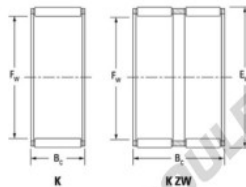

Cage à aiguilles K47-52-15-FH-JTEKT - K47-52-15-FH-JTEKT

<https://www.123roulement.com/roulement-palier/roulement-aiguilles/cage/k47-52-15-fh-jtekt>

Boundary dimensions

Radial needle roller and cage assemblies

Bearing No.	Boundary dimensions(mm)			Basic load ratings(kN)		Fatigue load limit(kN)	Limiting speed(min-1)	
	Fw	Ew	Bc	Cr	Chr	Cu	Grease lub.	Oil lub.
K47X52X15FH	47	52	15	20.1	39.8	6.15	5800	8900

CARACTÉRISTIQUES PRODUIT

Marque	JTEKT
N° Ean13	3616060635679
Diam. intérieur	47 mm
Diam. extérieur	52 mm
Epaisseur	15 mm
Vitesse limite	5800 rpm
Charge dynamique	20.1 kN
Charge statique	39.8 kN
Conditionnement	1

contact@123roulement.com