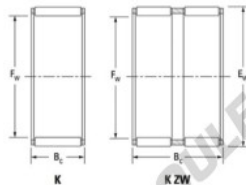

Cage à aiguilles K49-65-38-H-JTEKT - K49-65-38-H-JTEKT

<https://www.123roulement.com/roulement-palier/roulement-aiguilles/cage/k49-65-38-h-jtekt>

Boundary dimensions

Radial needle roller and cage assemblies

Bearing No.	Boundary dimensions(mm)			Basic load ratings(kN)		Fatigue load limit(kN)	Limiting speeds(min-1)	
	Pa	Ea	Bc	Cr	Cor	Ca	Grease lub.	Oil lub.
K49X65X38H	49	65	38	100	142	22.7	6100	9300

CARACTÉRISTIQUES PRODUIT

Marque	JTEKT
N° Ean13	3616060635839
Diam. intérieur	49 mm
Diam. extérieur	65 mm
Epaisseur	38 mm
Vitesse limite	6100 rpm
Charge dynamique	100 kN
Charge statique	142 kN
Conditionnement	1

contact@123roulement.com