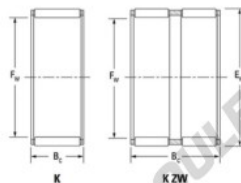

Cage à aiguilles K55-60-17-JTEKT - K55-60-17-JTEKT

<https://www.123roulement.com/roulement-palier/roulement-aiguilles/cage/k55-60-17-jtekt>

Boundary dimensions

Radial needle roller and cage assemblies

Bearing No.	Boundary dimensions(mm)			Basic load ratings(kN)			Fatigue load limit(kN)		Limiting speeds(min-1)	
	Pw	Ew	Bc	Cr	Cr	Cu	Grease lub.	Oil lub.		
K55X60X17	55	60	17	26	58.3	9.1	4900	7600		

CARACTÉRISTIQUES PRODUIT

Marque	JTEKT
N° Ean13	3616060635990
Diam. intérieur	55 mm
Diam. extérieur	60 mm
Epaisseur	17 mm
Vitesse limite	4900 rpm
Charge dynamique	26 kN
Charge statique	58.3 kN
Conditionnement	1