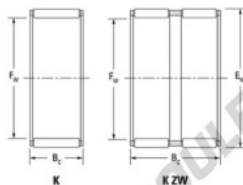

Cage à aiguilles K55-60-27-H-JTEKT - K55-60-27-H-JTEKT

<https://www.123roulement.com/roulement-palier/roulement-aiguilles/cage/k55-60-27-h-jtekt>

Boundary dimensions

Radial needle roller and cage assemblies

Bearing No.	Boundary dimensions(mm)			Basic load ratings(kN)		Fatigue load limit(kN)	Limiting speeds(min-1)	
	Fw	Ew	Bc	Cr	Chr	Cu	Grease lub.	Oil lub.
K55X60X27H	55	60	27	40.1	102	15.7	4900	7600

CARACTÉRISTIQUES PRODUIT

Marque	JTEKT
N° Ean13	3616060636010
Diam. intérieur	55 mm
Diam. extérieur	60 mm
Epaisseur	27 mm
Vitesse limite	4900 rpm
Charge dynamique	40.1 kN
Charge statique	102 kN
Conditionnement	1

contact@123roulement.com